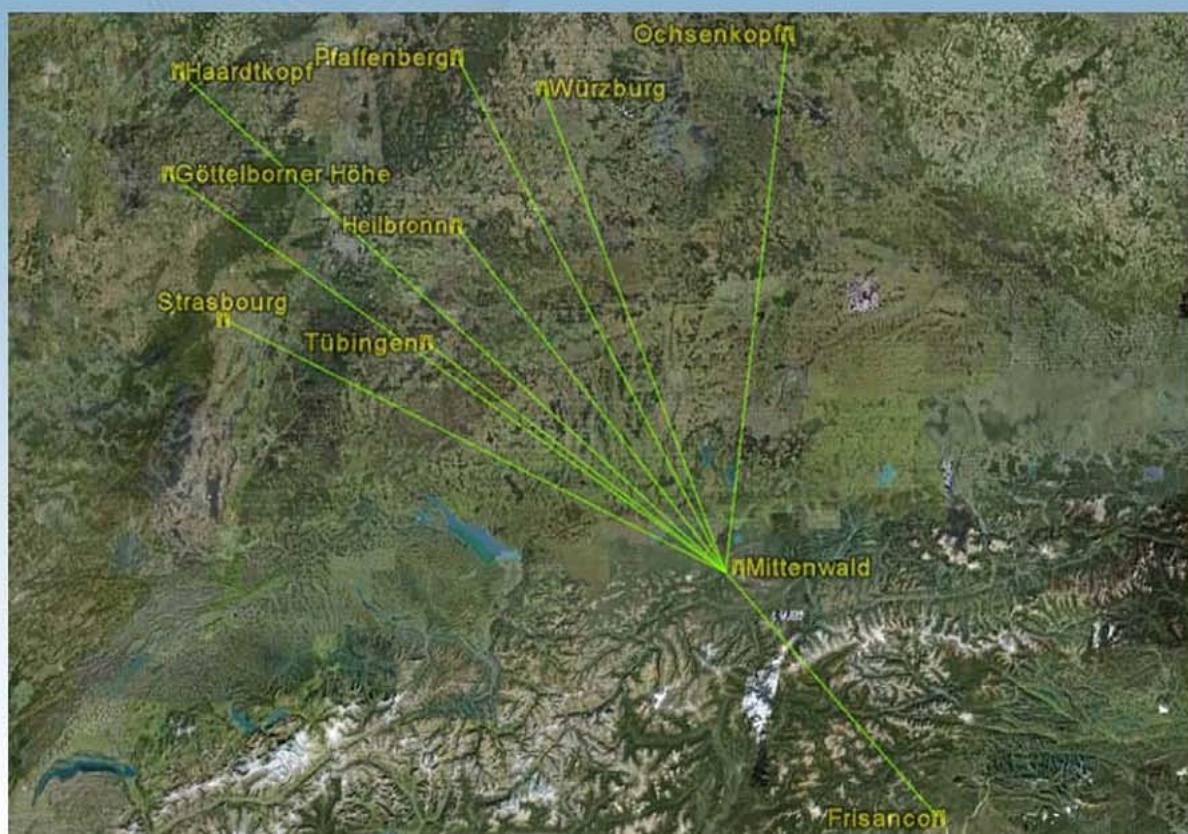

REFLEXION

Fachzeitschrift für UKW/TV-Fernempfang

herausgegeben vom
UKW/TV-Arbeitskreis der AGDX e.V.

Graphische Darstellung der in Mittenwald empfangenen Sender während der zeitweiligen Abschaltung des Senders Ismaning im Dezember 2010

Portrait des Fernmeldeturms Nürnberg-Schweinau Seite 6-7

Reiseberichte Kroatien, Amerika, Japan Seite 8-21

RDS-Regionalkennungen /
Tunertest Kenwood KT1100SD Seite 22-24

Praxis-Test: Perses Down-Converter /
Software WRplus Seite 25-29

Vorstellung Band Scanner Pro und
Tuner Profline SFD-IP Seite 30-36

Vorstellung Antennenprojekt Seite 37-60